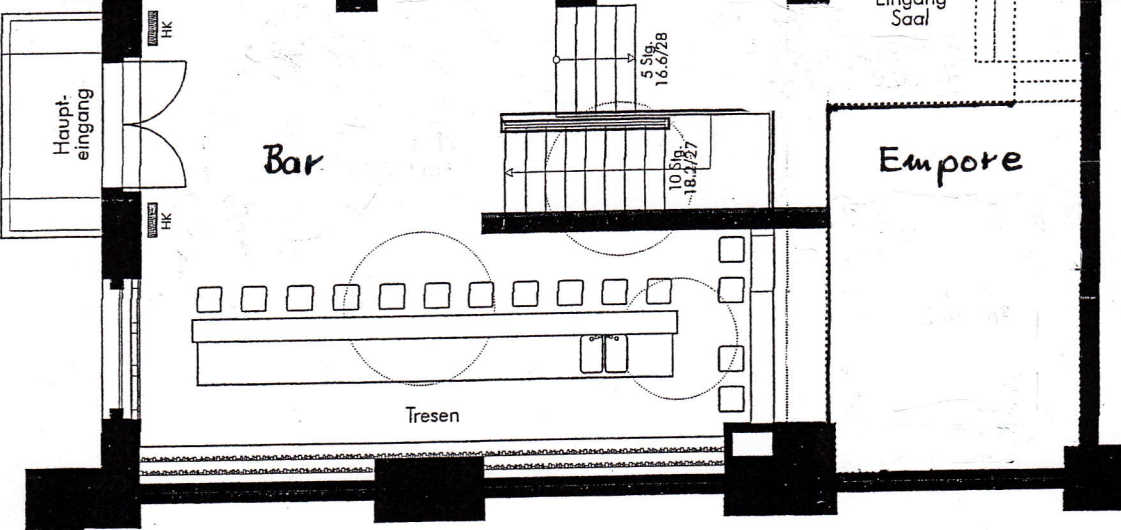

EG

Hof

18.519  
17.922

Saal  
129,52 m<sup>2</sup>

(ca. 12 x 11 m)

Bar

Tresen

Empore

Haupt-  
eingang

Eingang  
Saal

5 Stg.  
16.67/8

10 Stg.  
18.4/27