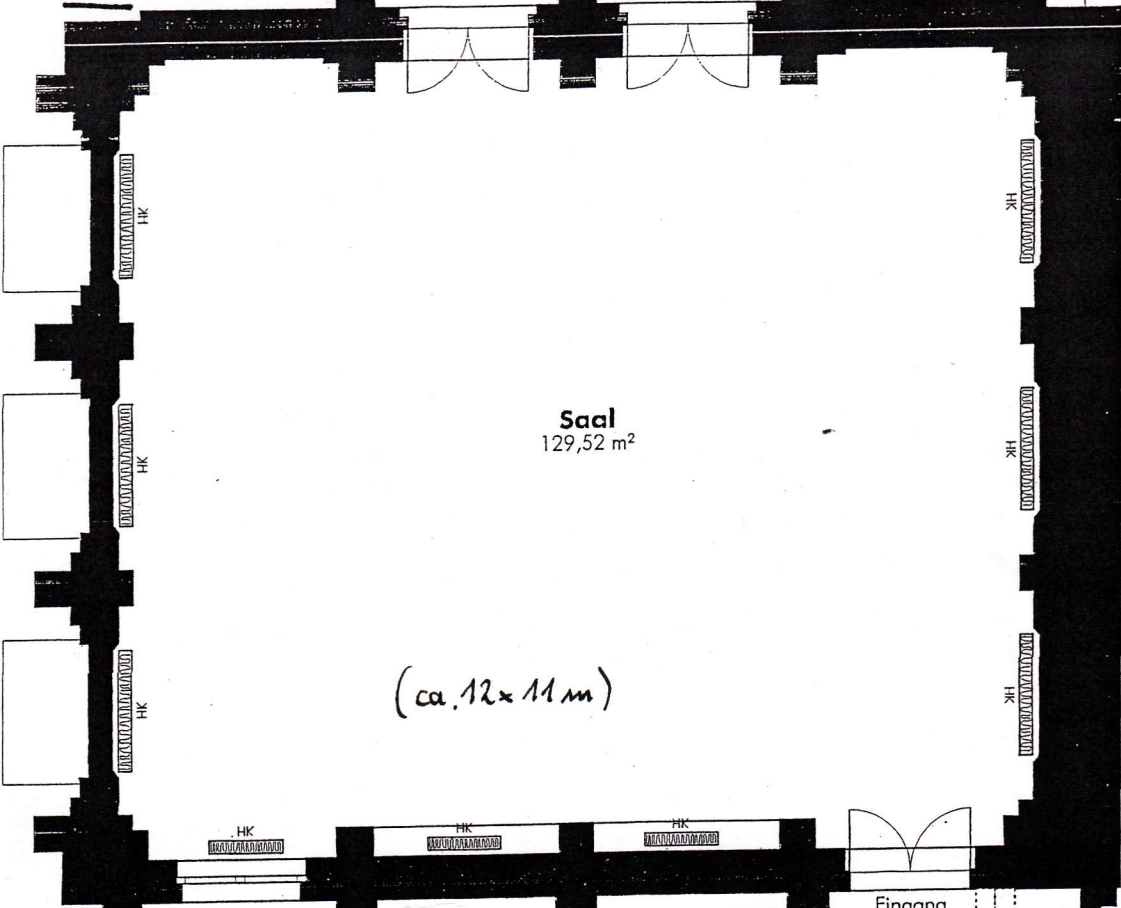

EG

Hof

18.519  
17.922

Saal  
129,52 m<sup>2</sup>

(ca. 12 x 11 m)

Bar

Tresen

Empore

Haupt-  
eingang

Eingang  
Saal

5 Stg.  
16.67/8

10 Stg.  
18.4/27